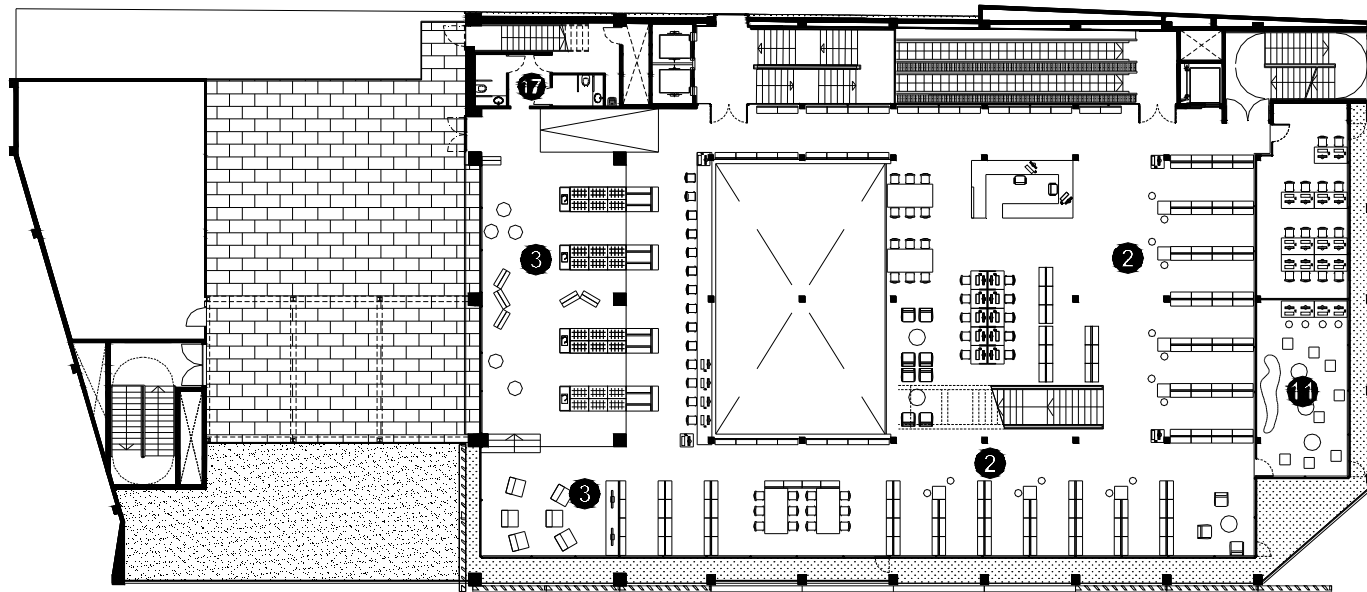

BIBLIOTECA MESTRE MARTÍ TAULER RUBÍ

- **Superfície Útil:**
4.971 m²
- **Superfície Construïda:**
5.515 m²
- **Arquitectes:**
Màrius Quintana i Pau Sierra

- 1 Àrea d'accés
- 2 Àrea d'informació i fons general
- 3 Àrea de música i imatge
- 4 Àrea de diaris i revistes
- 5 Àrea d'informació i fons infantil
- 6 Espai d'activitats
- 7 Espai polivalent
- 8 Espai de suport
- 9 Espai de formació
- 10 Espai d'exposicions
- 11 Espai chill-out
- 12 Espai de treball intern
- 13 Despatx de direcció
- 14 Espai de descans de personal
- 15 Dipòsit documental
- 16 Magatzem de l'espai polivalent
- 17 Sanitaris
- 18 Bar
- 19 Sala d'estudi
- 20 Sala de reunions
- 21 Dependències arxiu
- 22 Terrassa

Planta accés

Planta primera

- 1 Àrea d'accés
- 2 Àrea d'informació i fons general
- 3 Àrea de música i imatge
- 4 Àrea de diaris i revistes
- 5 Àrea d'informació i fons infantil
- 6 Espai d'activitats
- 7 Espai polivalent
- 8 Espai de suport
- 9 Espai de formació
- 10 Espai d'exposicions
- 11 Espai chill-out
- 12 Espai de treball intern
- 13 Despatx de direcció
- 14 Espai de descans de personal
- 15 Dipòsit documental
- 16 Magatzem de l'espai polivalent
- 17 Sanitaris
- 18 Bar
- 19 Sala d'estudi
- 20 Sala de reunions
- 21 Dependències arxiu
- 22 Terrassa