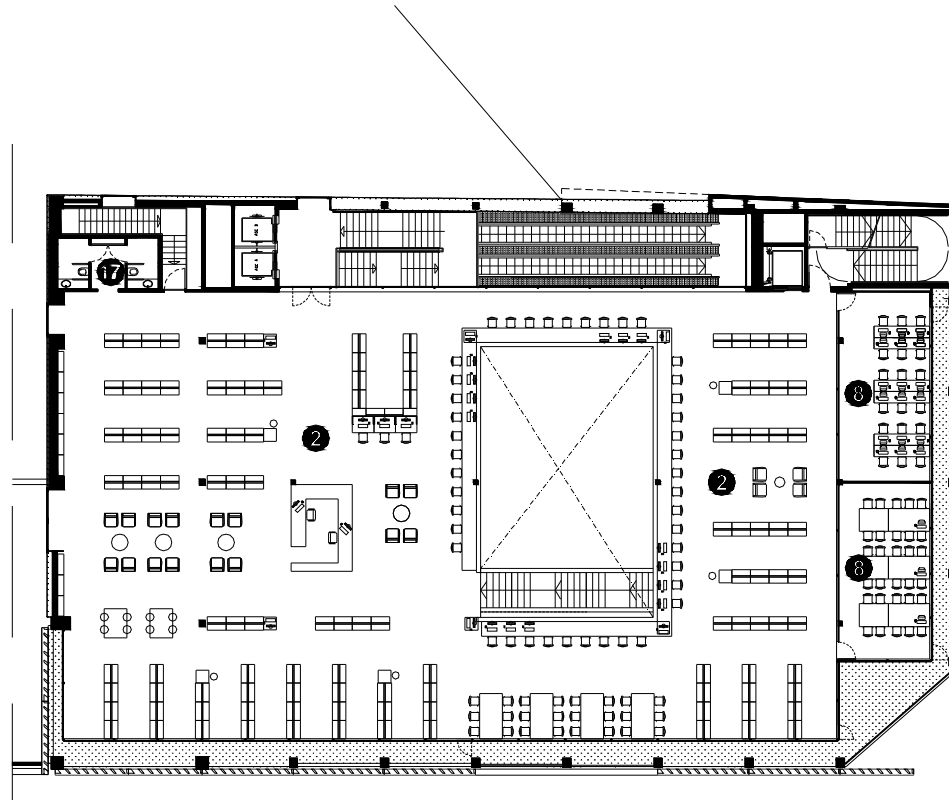

BIBLIOTECA MESTRE MARTÍ TAULER RUBÍ

- **Superfície Útil:**
4.971 m²
- **Superfície Construïda:**
5.515 m²
- **Arquitectes:**
Màrius Quintana i Pau Sierra

- 1 Àrea d'accés
- 2 Àrea d'informació i fons general
- 3 Àrea de música i imatge
- 4 Àrea de diaris i revistes
- 5 Àrea d'informació i fons infantil
- 6 Espai d'activitats
- 7 Espai polivalent
- 8 Espai de suport
- 9 Espai de formació
- 10 Espai d'exposicions
- 11 Espai chill-out
- 12 Espai de treball intern
- 13 Despatx de direcció
- 14 Espai de descans de personal
- 15 Dipòsit documental
- 16 Magatzem de l'espai polivalent
- 17 Sanitaris
- 18 Bar
- 19 Sala d'estudi
- 20 Sala de reunions
- 21 Dependències arxiu
- 22 Terrassa

Planta accés

Planta primera

- 1 Àrea d'accés
- 2 Àrea d'informació i fons general
- 3 Àrea de música i imatge
- 4 Àrea de diaris i revistes
- 5 Àrea d'informació i fons infantil
- 6 Espai d'activitats
- 7 Espai polivalent
- 8 Espai de suport
- 9 Espai de formació
- 10 Espai d'exposicions
- 11 Espai chill-out
- 12 Espai de treball intern
- 13 Despatx de direcció
- 14 Espai de descans de personal
- 15 Dipòsit documental
- 16 Magatzem de l'espai polivalent
- 17 Sanitaris
- 18 Bar
- 19 Sala d'estudi
- 20 Sala de reunions
- 21 Dependències arxiu
- 22 Terrassa

Planta segona

- 1 Àrea d'accés
- 2 Àrea d'informació i fons general
- 3 Àrea de música i imatge
- 4 Àrea de diaris i revistes
- 5 Àrea d'informació i fons infantil
- 6 Espai d'activitats
- 7 Espai polivalent
- 8 Espai de suport
- 9 Espai de formació
- 10 Espai d'exposicions
- 11 Espai chill-out
- 12 Espai de treball intern
- 13 Despatx de direcció
- 14 Espai de descans de personal
- 15 Dipòsit documental
- 16 Magatzem de l'espai polivalent
- 17 Sanitaris
- 18 Bar
- 19 Sala d'estudi
- 20 Sala de reunions
- 21 Dependències arxiu
- 22 Terrassa