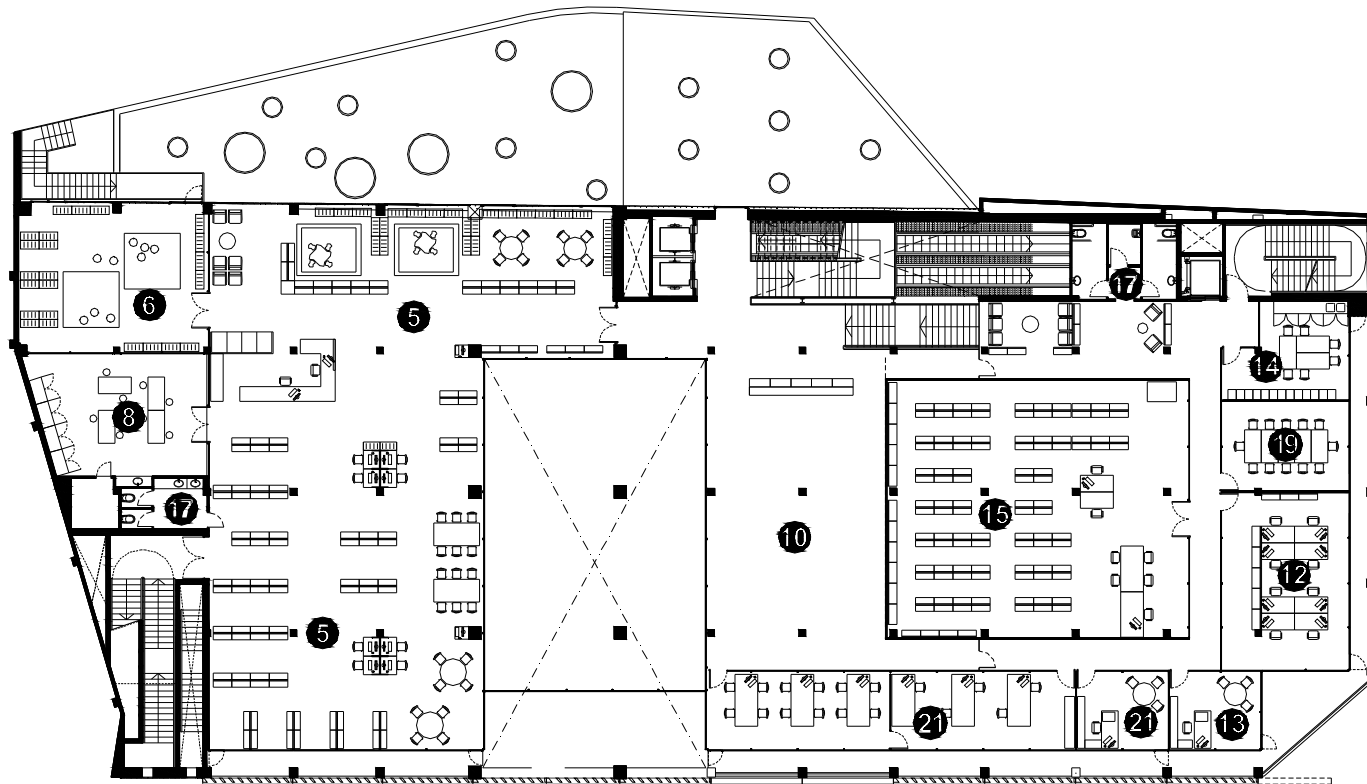

BIBLIOTECA MESTRE MARTÍ TAULER RUBÍ

- **Superfície Útil:**
4.971 m²
- **Superfície Construïda:**
5.515 m²
- **Arquitectes:**
Màrius Quintana i Pau Sierra

- 1 Àrea d'accés
- 2 Àrea d'informació i fons general
- 3 Àrea de música i imatge
- 4 Àrea de diaris i revistes
- 5 Àrea d'informació i fons infantil
- 6 Espai d'activitats
- 7 Espai polivalent
- 8 Espai de suport
- 9 Espai de formació
- 10 Espai d'exposicions
- 11 Espai chill-out
- 12 Espai de treball intern
- 13 Despatx de direcció
- 14 Espai de descans de personal
- 15 Dipòsit documental
- 16 Magatzem de l'espai polivalent
- 17 Sanitaris
- 18 Bar
- 19 Sala d'estudi
- 20 Sala de reunions
- 21 Dependències arxiu
- 22 Terrassa

Planta accés

Planta primera

- 1 Àrea d'accés
- 2 Àrea d'informació i fons general
- 3 Àrea de música i imatge
- 4 Àrea de diaris i revistes
- 5 Àrea d'informació i fons infantil
- 6 Espai d'activitats
- 7 Espai polivalent
- 8 Espai de suport
- 9 Espai de formació
- 10 Espai d'exposicions
- 11 Espai chill-out
- 12 Espai de treball intern
- 13 Despatx de direcció
- 14 Espai de descans de personal
- 15 Dipòsit documental
- 16 Magatzem de l'espai polivalent
- 17 Sanitaris
- 18 Bar
- 19 Sala d'estudi
- 20 Sala de reunions
- 21 Dependències arxiu
- 22 Terrassa

Planta segona

- 1 Àrea d'accés
- 2 Àrea d'informació i fons general
- 3 Àrea de música i imatge
- 4 Àrea de diaris i revistes
- 5 Àrea d'informació i fons infantil
- 6 Espai d'activitats
- 7 Espai polivalent
- 8 Espai de suport
- 9 Espai de formació
- 10 Espai d'exposicions
- 11 Espai chill-out
- 12 Espai de treball intern
- 13 Despatx de direcció
- 14 Espai de descans de personal
- 15 Dipòsit documental
- 16 Magatzem de l'espai polivalent
- 17 Sanitaris
- 18 Bar
- 19 Sala d'estudi
- 20 Sala de reunions
- 21 Dependències arxiu
- 22 Terrassa