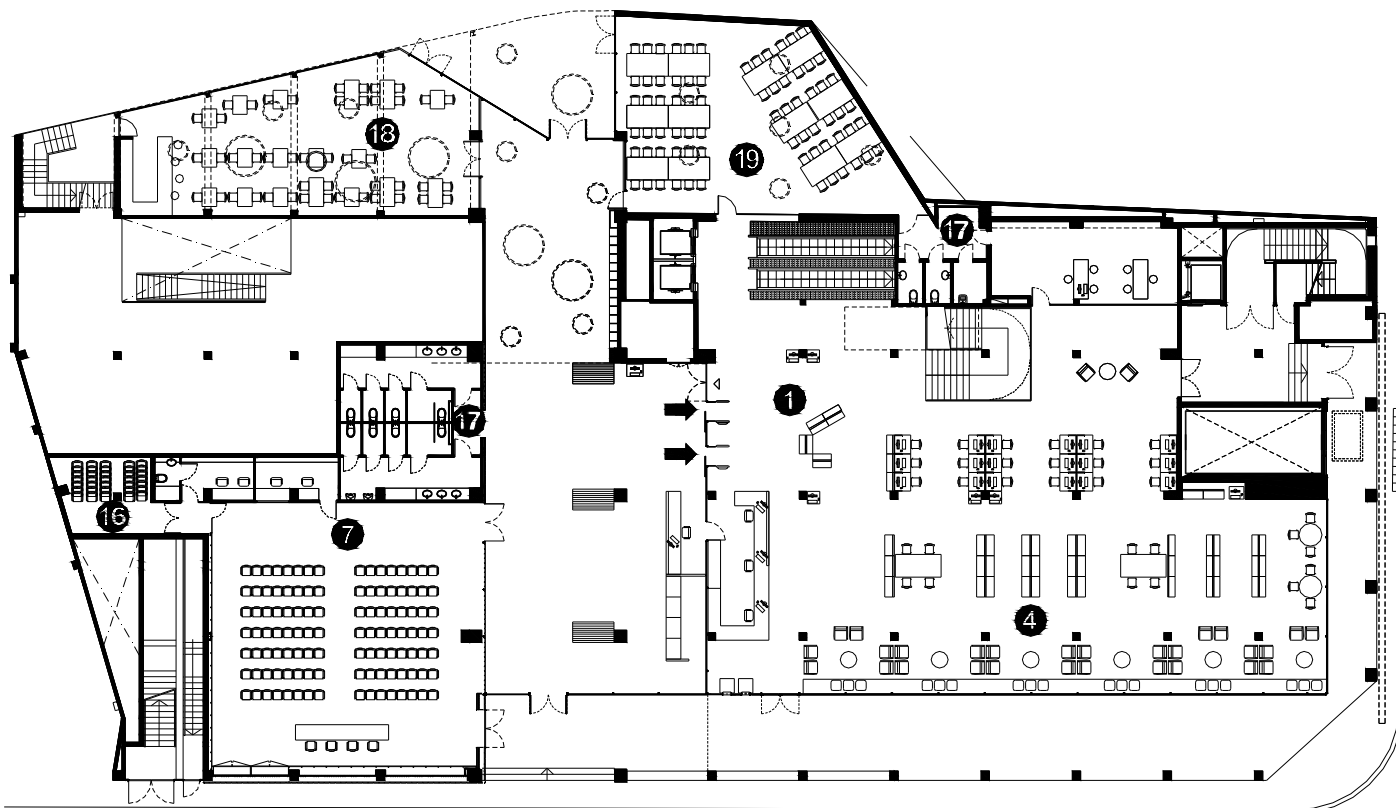

BIBLIOTECA MESTRE MARTÍ TAULER RUBÍ

- **Superfície Útil:**
4.971 m²
- **Superfície Construïda:**
5.515 m²
- **Arquitectes:**
Màrius Quintana i Pau Sierra

- 1 Àrea d'accés
- 2 Àrea d'informació i fons general
- 3 Àrea de música i imatge
- 4 Àrea de diaris i revistes
- 5 Àrea d'informació i fons infantil
- 6 Espai d'activitats
- 7 Espai polivalent
- 8 Espai de suport
- 9 Espai de formació
- 10 Espai d'exposicions
- 11 Espai chill-out
- 12 Espai de treball intern
- 13 Despatx de direcció
- 14 Espai de descans de personal
- 15 Dipòsit documental
- 16 Magatzem de l'espai polivalent
- 17 Sanitaris
- 18 Bar
- 19 Sala d'estudi
- 20 Sala de reunions
- 21 Dependències arxiu
- 22 Terrassa

Planta accés

Planta primera

- 1 Àrea d'accés
- 2 Àrea d'informació i fons general
- 3 Àrea de música i imatge
- 4 Àrea de diaris i revistes
- 5 Àrea d'informació i fons infantil
- 6 Espai d'activitats
- 7 Espai polivalent
- 8 Espai de suport
- 9 Espai de formació
- 10 Espai d'exposicions
- 11 Espai chill-out
- 12 Espai de treball intern
- 13 Despatx de direcció
- 14 Espai de descans de personal
- 15 Dipòsit documental
- 16 Magatzem de l'espai polivalent
- 17 Sanitaris
- 18 Bar
- 19 Sala d'estudi
- 20 Sala de reunions
- 21 Dependències arxiu
- 22 Terrassa

Planta segona

- 1 Àrea d'accés
- 2 Àrea d'informació i fons general
- 3 Àrea de música i imatge
- 4 Àrea de diaris i revistes
- 5 Àrea d'informació i fons infantil
- 6 Espai d'activitats
- 7 Espai polivalent
- 8 Espai de suport
- 9 Espai de formació
- 10 Espai d'exposicions
- 11 Espai chill-out
- 12 Espai de treball intern
- 13 Despatx de direcció
- 14 Espai de descans de personal
- 15 Dipòsit documental
- 16 Magatzem de l'espai polivalent
- 17 Sanitaris
- 18 Bar
- 19 Sala d'estudi
- 20 Sala de reunions
- 21 Dependències arxiu
- 22 Terrassa