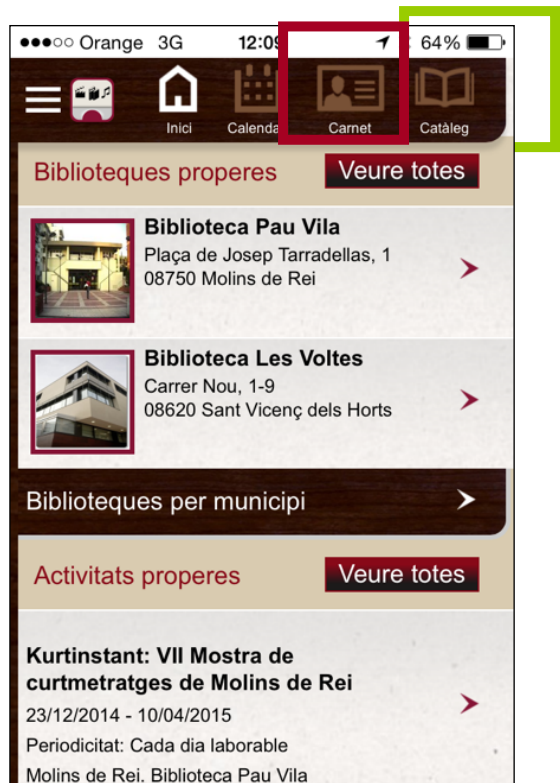

Elements de seguretat

1/ Data de la darrera validació

2/ Imatges animades

02

FACILITAR ACCÉS

Diputació de Barcelona Castellano | English | Ajuda

ALADÍ
Catàleg de la Xarxa de Biblioteques Municipals

Catàleg col·lectiu

Accions bàsica Cerca avançada Cerca per a infants Novetats Biblioteca Virtual Web infantíl Gènus

erca bàsica

Qualsevol paraula

Podria limitar la cerca a un Subcatàleg o bé a una Comarca, Municipi o Biblioteques