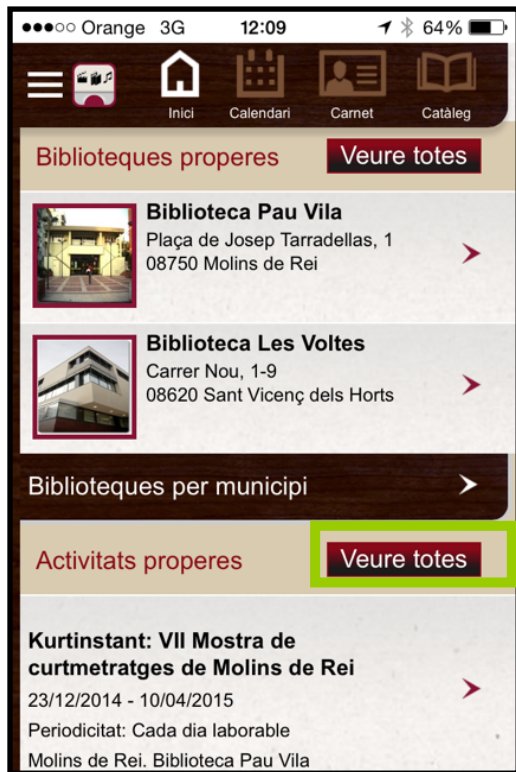

02

El dispositiu es mou