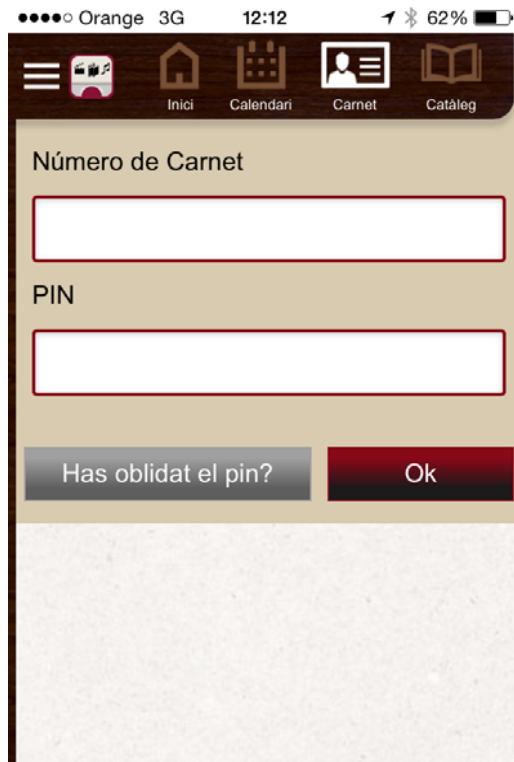

02

El dispositiu és personal

Validació contra l
a base de dades
d'usuaris de la XBM

No s'activa
si l'usuari està bloquejat