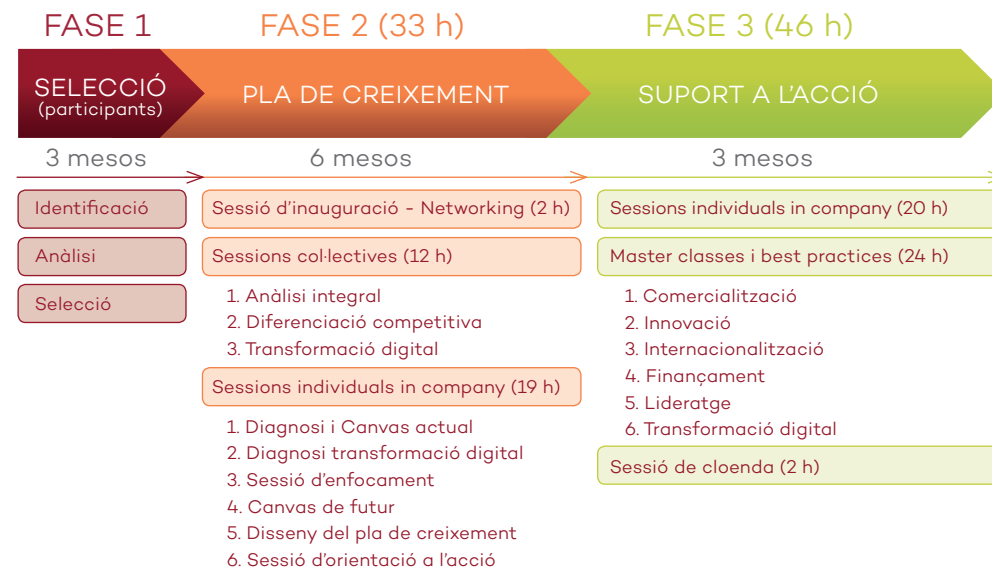

INNOVACIÓ TECNOLÒGICA

Canvis substancials que generen valor afegit i repercuteixen positivament en el resultat econòmic

INTERNACIONALITZACIÓ

Accés o consolidació dels mercats internacionals

COMERCIALIZACIÓ

Replantejament de l'estratègia comercial i desenvolupament d'habilitats necessàries

ORGANITZACIÓ I EQUIP DIRECTIU

Desenvolupament de les capacitats per impulsar nous models de gestió

OBJECTIUS

Identificar les palanques de creixement de l'empresa a mig i llarg termini per a poder implementar-les en els objectius estratègics a través d'un pla de creixement i un pla d'acció personalitzat i a mida.

Amb el programa, les empreses poden:

1. Portar a terme una reflexió estratègica i identificar els factors clau d'èxit per al creixement empresarial.
2. Estructurar un full de ruta.
3. Materialitzar els projectes amb un acompanyament personalitzat.

QUI HI POT PARTICIPAR?

- Empreses amb tres treballadors o més
- Empreses amb la matriu o el centre de decisió a la demarcació de Barcelona
- Empreses amb una trajectòria empresarial igual o superior als cinc anys (creades abans del 31/12/2013)
- Empreses amb voluntat d'invertir en el propi creixement

Les empreses passaran per un procés de selecció.

EL PROGRAMA

Un tutor assignat al llarg de tot el programa i un Centre Local de Servei a les Empreses