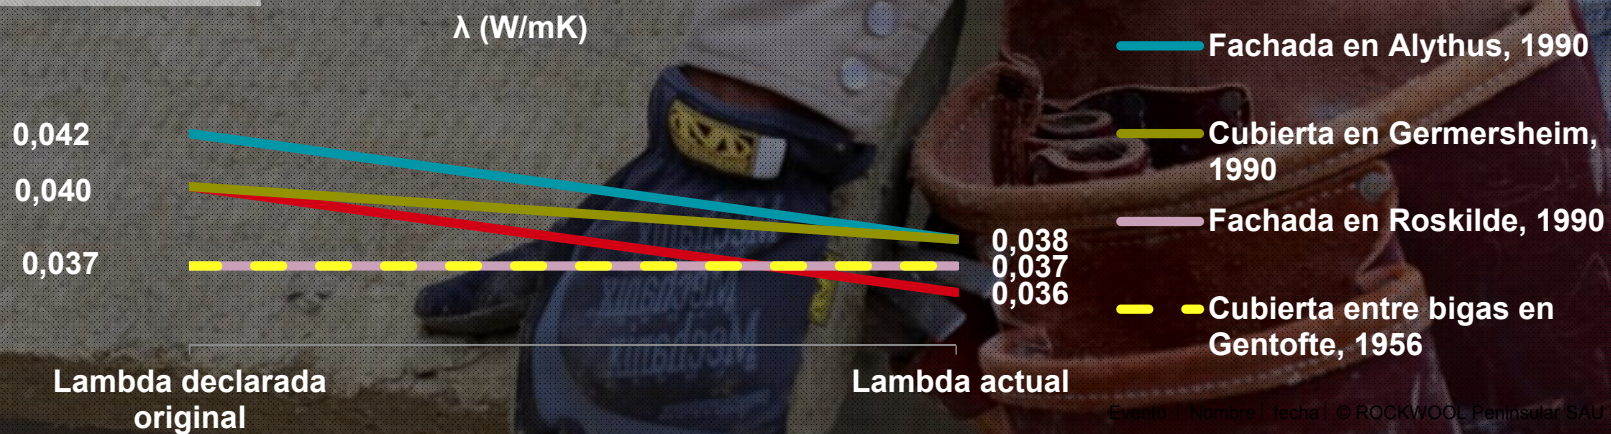

 Funció

→ Funció

Funció

 Funció

Funció

Vida útil llarga

Les propietats tèrmiques de ROCKWOOL es mantenen durant al menys 55 anys

Basalt
Roca volcànica
Abundant i accessible
Renovació x 38.000 consum