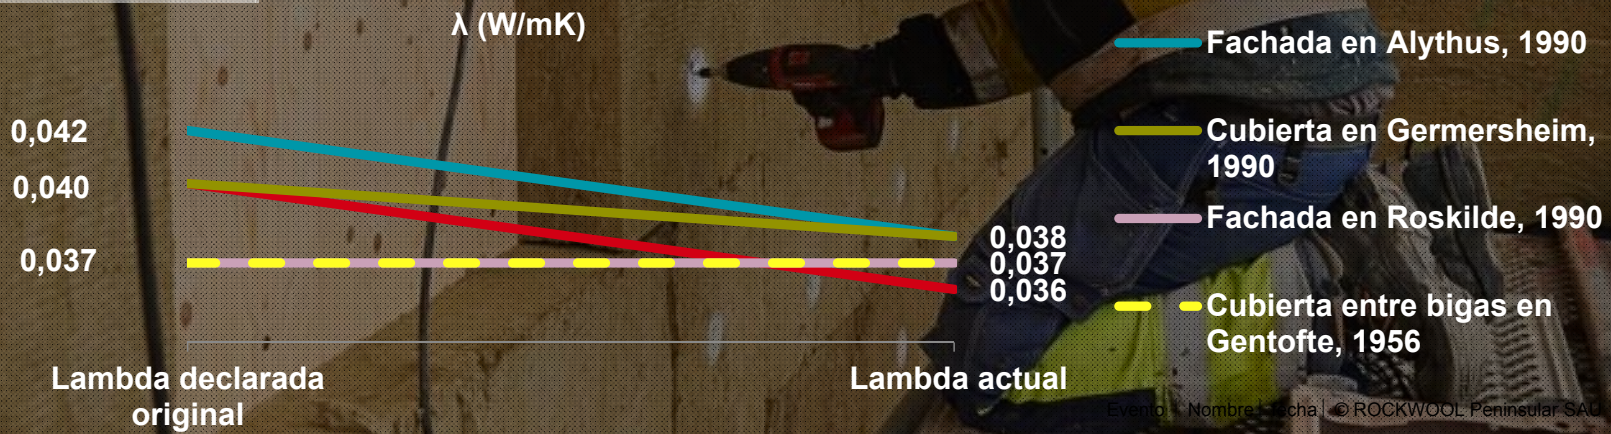

 Funció

→ Funció

Funció

 Funció

Funció

Vida útil llarga

Les propietats tèrmiques de ROCKWOOL es mantenen durant al menys 55 anys

Basalt
Roca volcànica
Abundant i accessible
Renovació x 38.000 consum