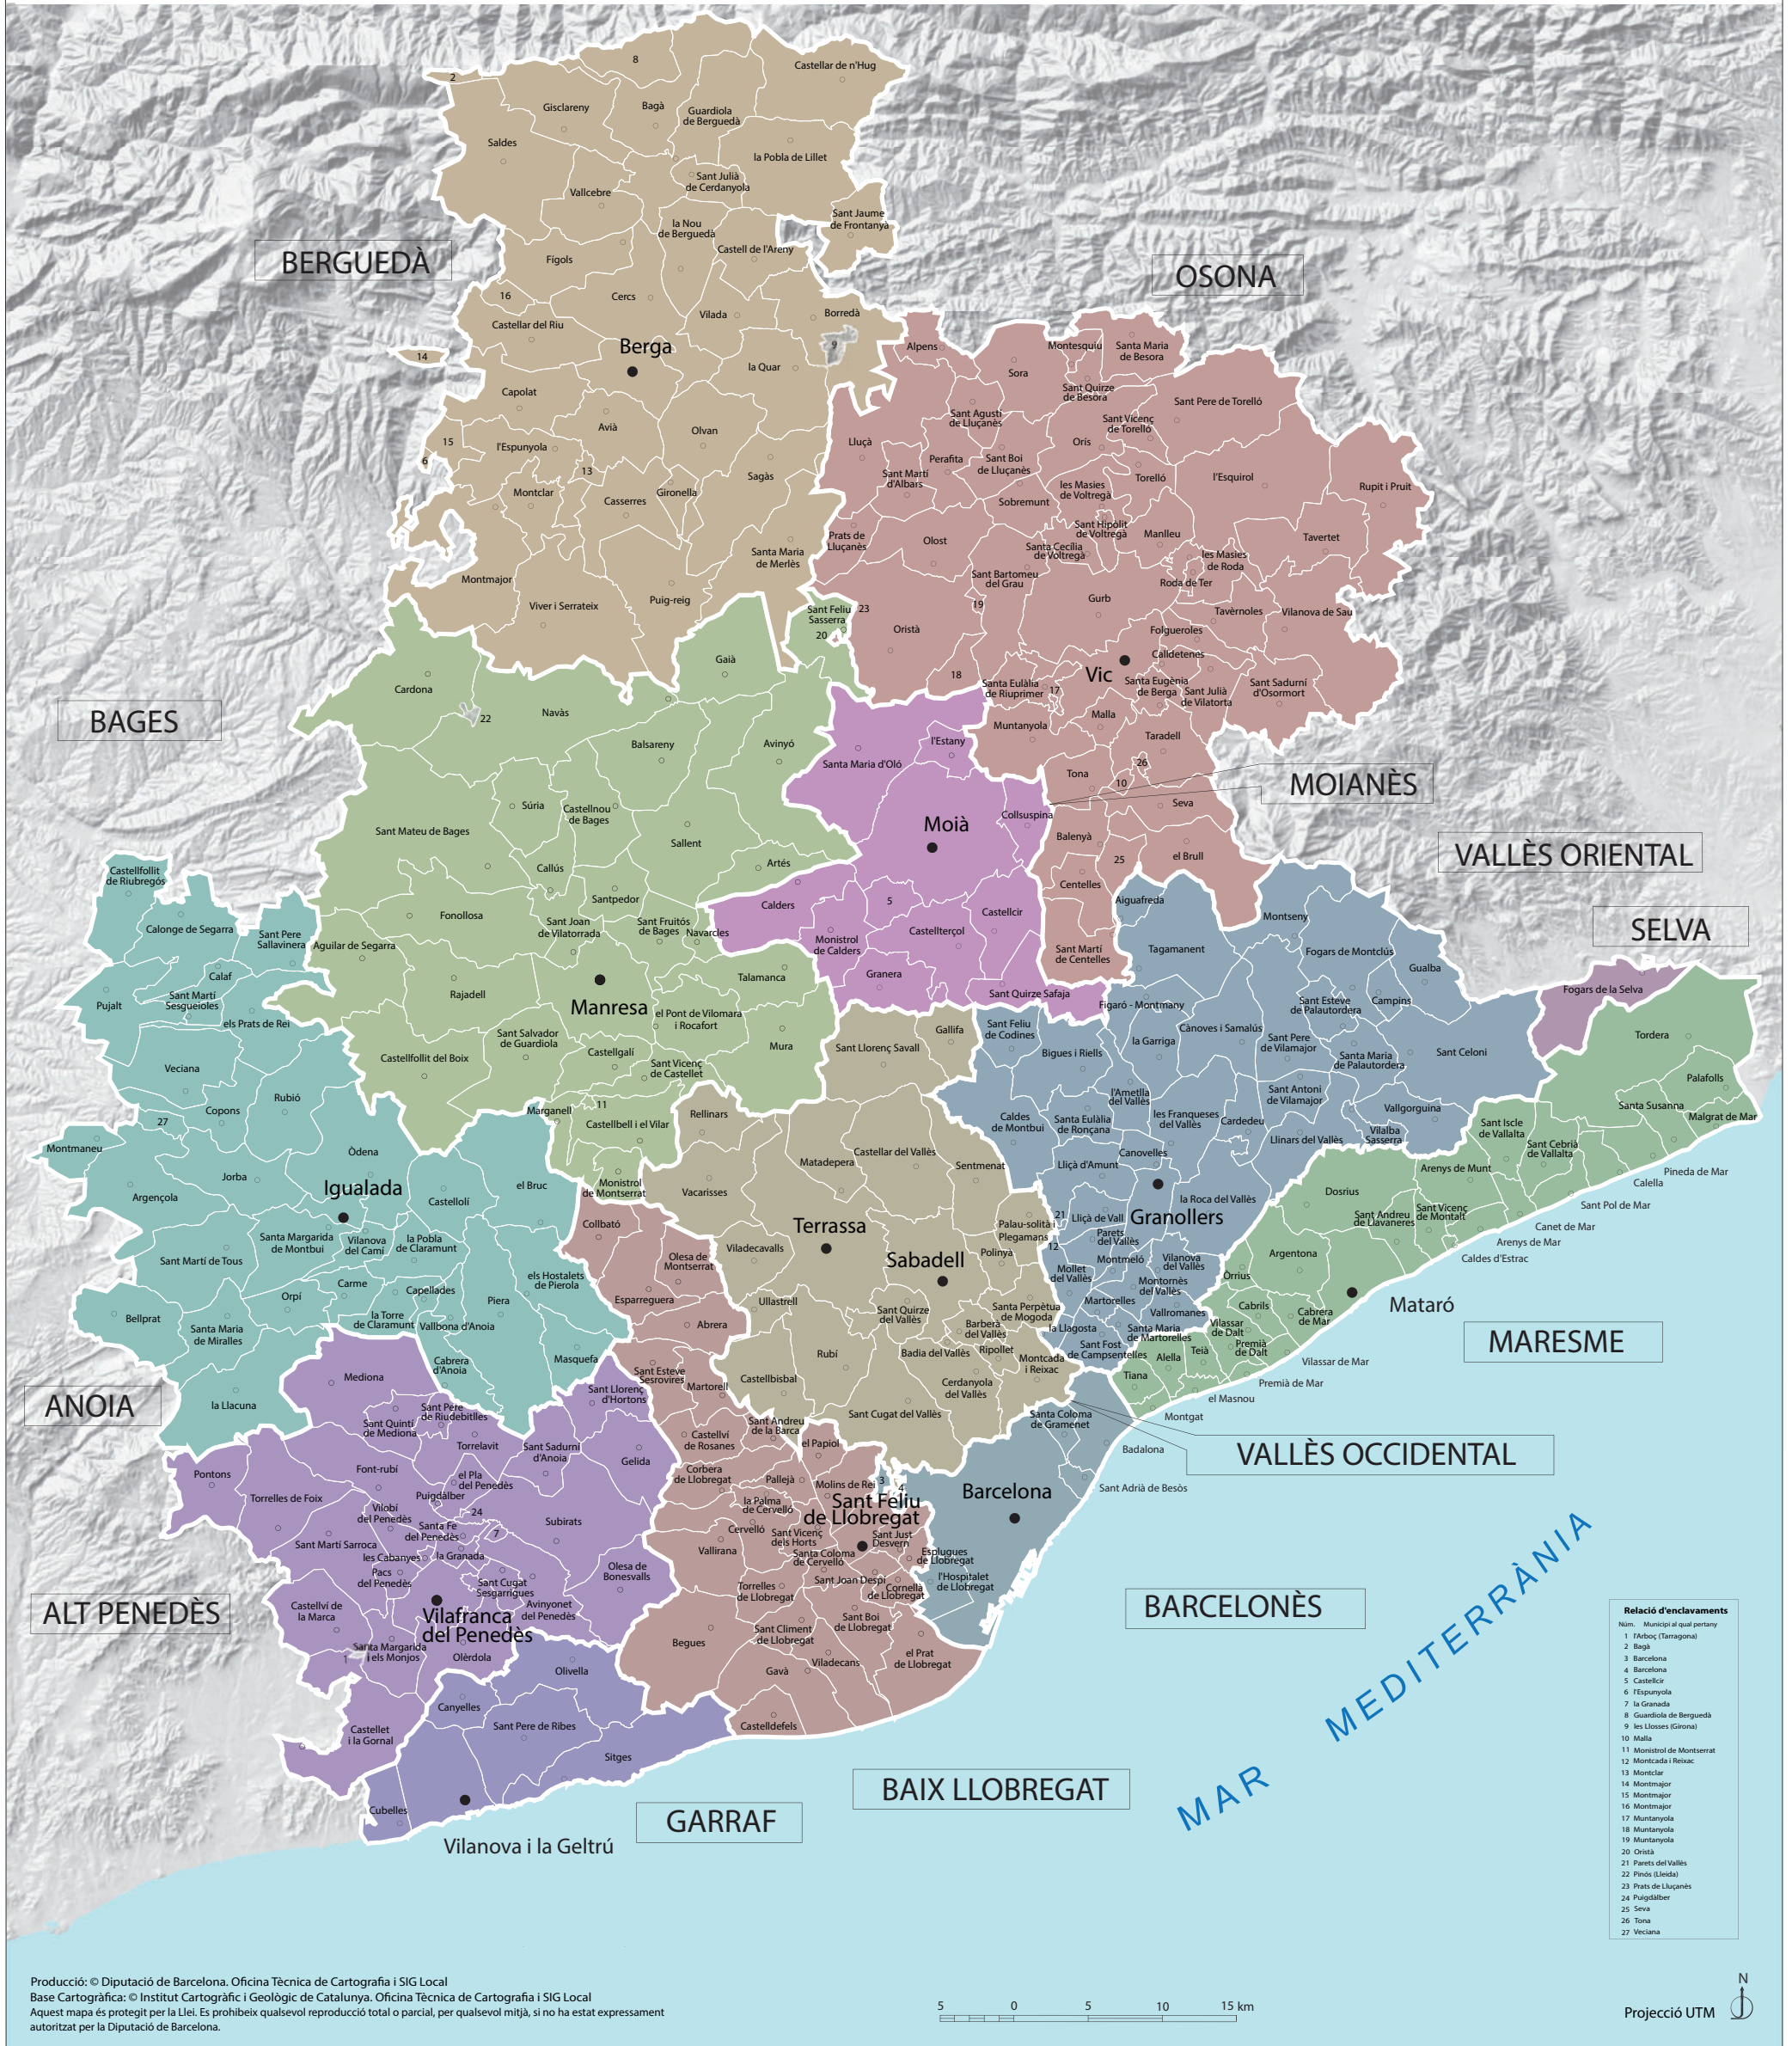

MAPA MUNICIPAL I COMARCAL DE LA DEMARCATIÓ DE BARCELONA

Relació d'enclavaments

Núm.	Municipi al qual pertany
1	Farboç (Tarragona)
2	Bagà
3	Barcelona
4	Barcelona
5	Castellcir
6	l'Espunyola
7	la Granada
8	Guardiola de Berguedà
9	les Lloses (Girona)
10	Malla
11	Monistrol de Montserrat
12	Moncada i Reixac
13	Montclar
14	Montmajor
15	Montmajor
16	Montmajor
17	Muntanyola
18	Muntanyola
19	Muntanyola
20	Oristà
21	Paeis del Vallès
22	Pinós (Lleida)
23	Prats de Lluçanès
24	Puigdàlber
25	Sena
26	Tona
27	Veciana