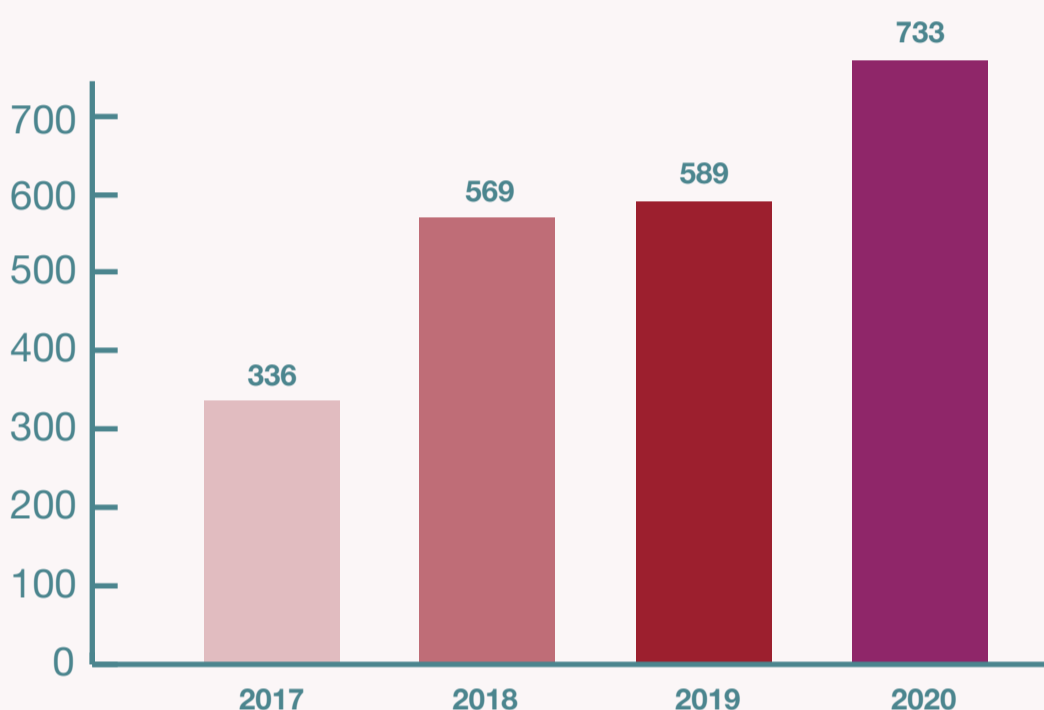

CONSULTES GSHUA RESULTATS 2020

733

Total consultes rebudes
Augment del 24 %

163

Ens locals que han fet consulta

9,2 punts

Valoració sobre 10

<3

Dies laborables de resposta

Àmbit de les consultes rebudes

Habitatge

24%

Urbanisme

13%

Activitats

63%

Evolució de les consultes rebudes

Temàtica de les consultes rebudes

Evolució de les consultes rebudes

Municipis atesos

52%
de la cobertura territorial

El 79% de les consultes han estat realitzades per municipis de menys de 20.000 habitants.