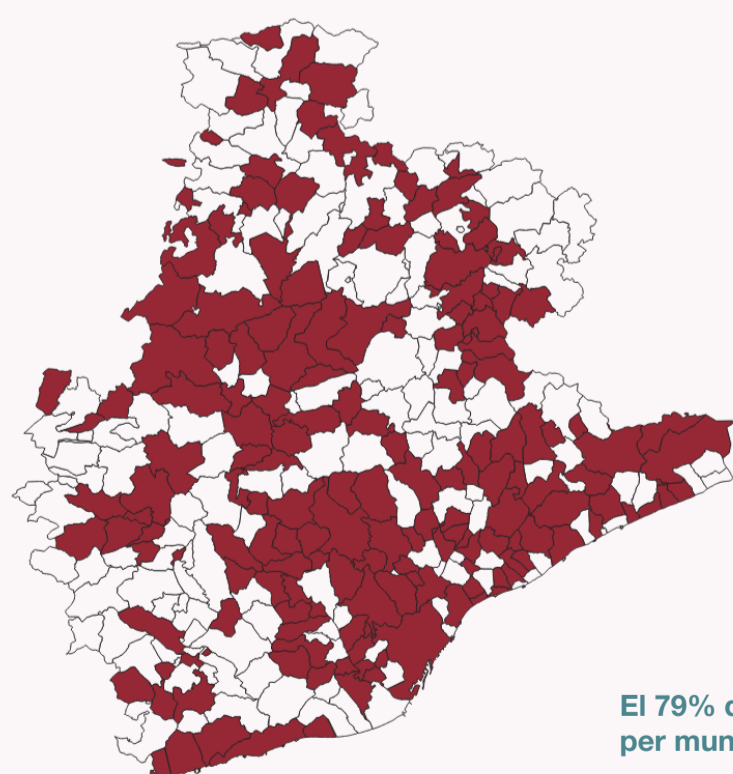

Dies laborables de resposta

Àmbit de les consultes rebudes

Habitatge

24%

Urbanisme

13%

Activitats

63%

Evolució de les consultes rebudes

Temàtica de les consultes rebudes

Evolució de les consultes rebudes

Municipis atesos

52%
de la cobertura territorial

El 79% de les consultes han estat realitzades per municipis de menys de 20.000 habitants.