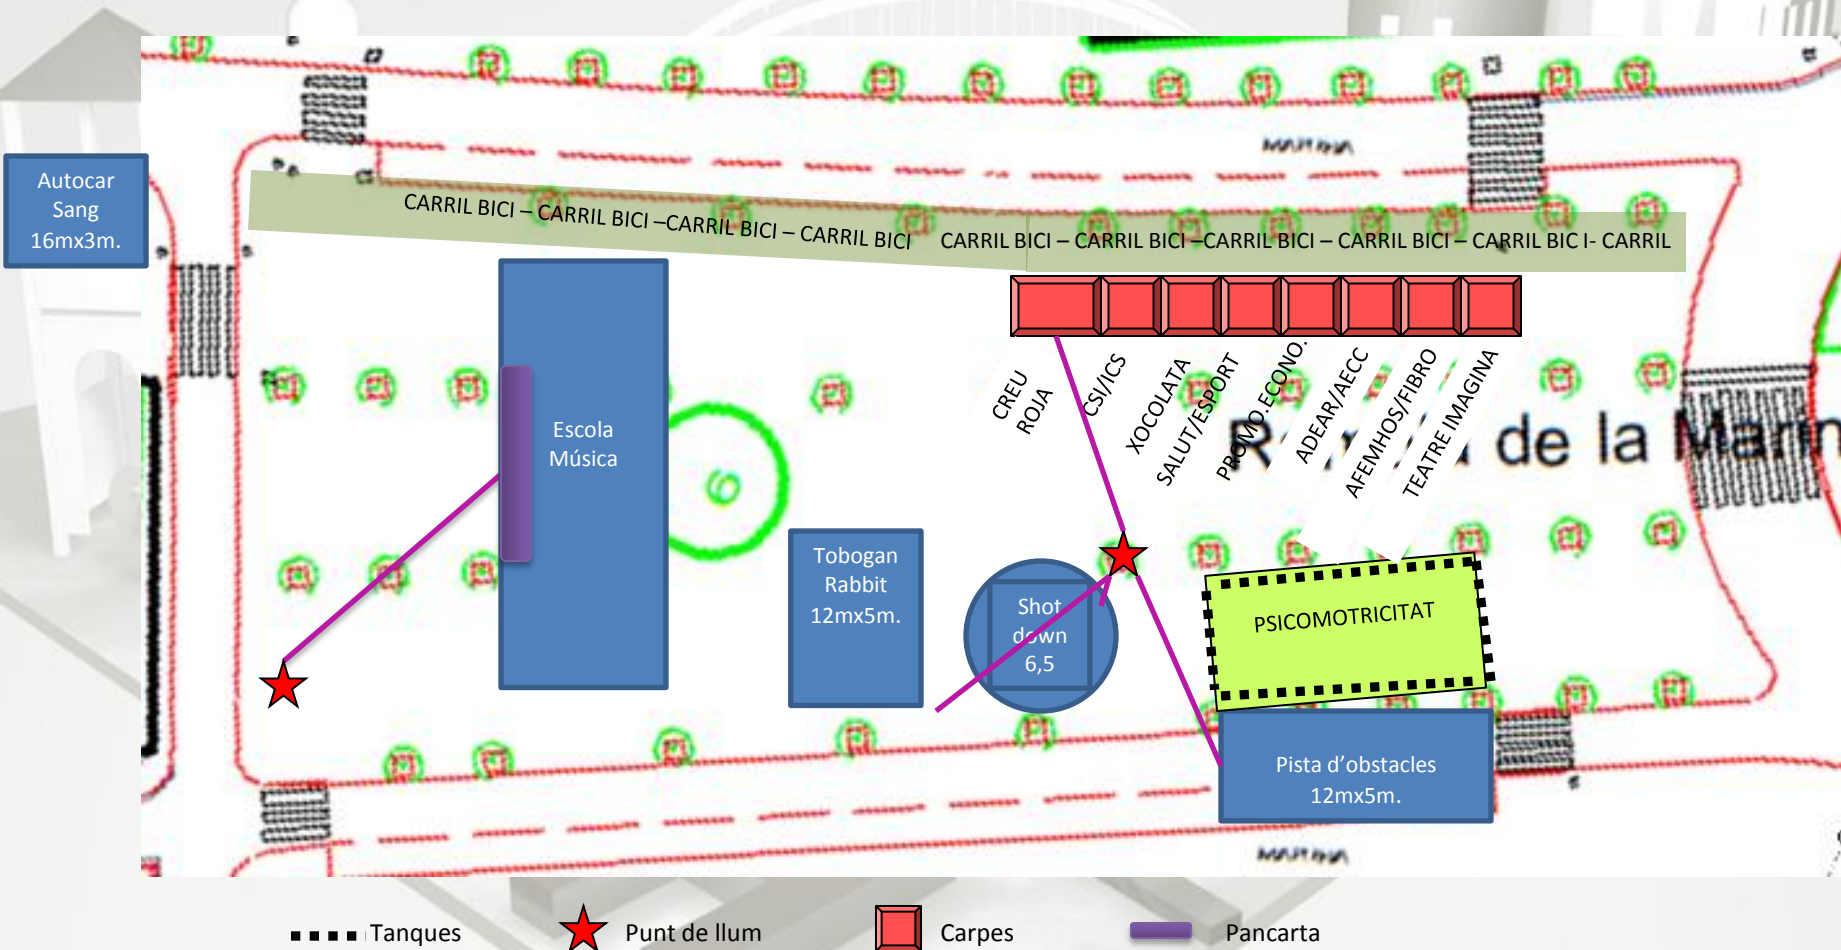

Ajuntament de L'Hospitalet
Servei de salut

DIA MUNDIAL DE LA SALUT, I DIA MUNDIAL DE L'ACTIVITAT FÍSICA

DIJOUS 6 D'ABRIL DE 2017

LLOC, DIA i HORA:

El 7 d'abril es el Dia Mundial de la Salut. Per tal de commemorar aquest dia, des de fa 8 anys, el Servei de Salut organitza una sèrie d'activitats per fomentar el hàbits saludables. Aquest acte s'organitza a la **Rambla de la Marina** davant de Ca n'Arus , **el dia 6 d'abril de 16:00h a 19:00h.**

ACTIVITATS:

- Estand-Carpa d'informació del Servei de Salut i Servei d'Esports.
- Estand-Carpa del Servei de Salut (Taller pa i xocolata)
- Estand-Carpa de l'Institut Català de la Salut i Consorci Sanitari Integral
- Estand-Carpa. ADEARH (maquillatge) - AECC (Pintar mocadors)
- Estand-Carpa. AFEMHOS (Polseres) – Ass. Catalana d'afectats de Fibromiàlgia (Clauers)
- Estand-Carpa de Creu Roja – Risoteràpia i informació depressió.
- Estand-Carpa del servei de Promoció econòmica, taller de còctels saludables.
- Estand-Carpa del manualitats – Teatre imagina.
- Autocar de Donació de Sang – Banc de Sang i Teixits i Associació de Donants de Sang de L'Hospitalet.
- Inflables: Shutdown, pista d'obstacles i tobogan.
- Actuació musical a càrrec de l'Escola Música – Centre de les Arts de l'Hospitalet.
- Circuit de psicomotricitat dinamitzat pel C.E. Joan XXIII. (Pendent de confirmar esports).
- Activitat gimnàs WOD, exhibició i activitat participativa. (Pendent de confirmar esports).

MAPA:

Les activitats es realitzaran a la Rambla Marina, davant de Ca'n Arús. Escollint aquesta ubicació acomplim un dels objectius de l'Hospitalet ON, que és dinamitzar la Rambla i repartir fruita en aquest espai.