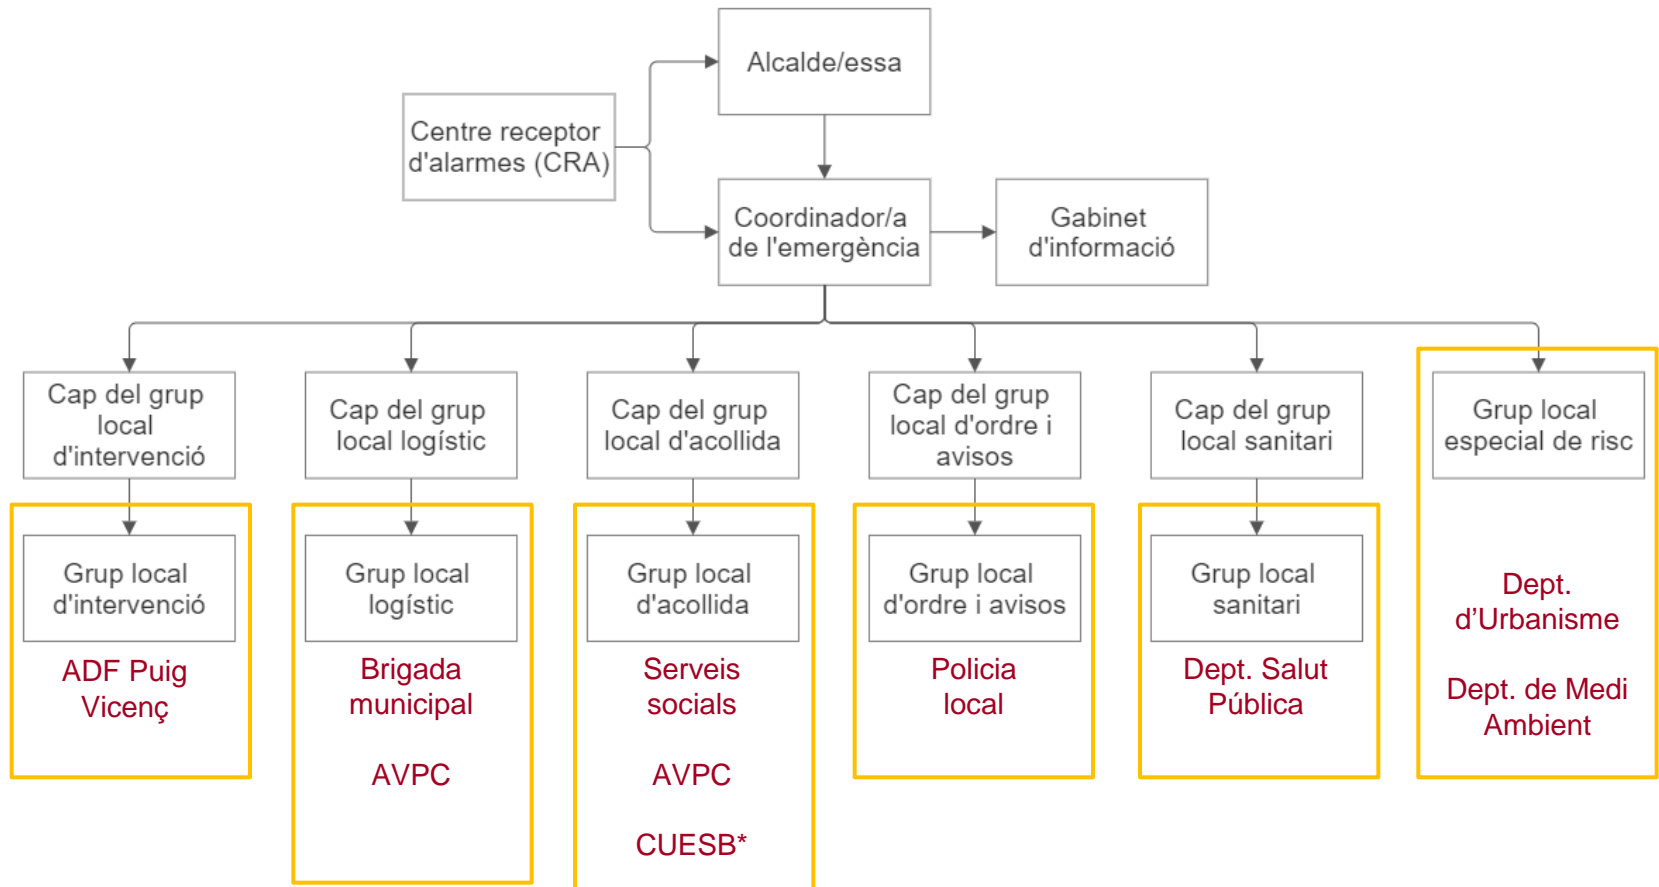

Protecció Civil Operativa Municipal PCOM Sant Vicenç dels Horts

Novembre 2024

Diputació
Barcelona

Dades del municipi

- Municipi pioner en el PCOM
- Població: 28.422 habitants
- Municipi mitjà de l'Àrea Metropolitana de Barcelona
- Límits territorials:
 - Nord: Riera de Cervelló i Pallejà
 - Sud: Riera de Torrelles i Santa Coloma de Cervelló
 - Est: Riu Llobregat i Sant Feliu i Molins de Rei
 - Oest: La Palma de Cervelló, Cervelló i Torrelles de Llobregat

Organigrama del DUPROCIM

Ús del PCOM, punts forts i millores

Ús

- Avís d'activacions, canvis de fase i desactivacions
- Actualització de dades directes al PCOM i a través del SITMUN
- Arxiu documental del DUPROCIM (versions, informes, fitxes d'actuació, etc.)
- Inventari de recursos municipals i privats

Punts forts

- Còpia de seguretat del DUPROCIM
- Comunicació al CECAT
- Avís als elements vulnerables municipals

Millores

- Interconnexió amb plataformes de gestió policial en funcionament (24/7)
- Creació del grup local d'acollida (separar-lo del grup de logística)