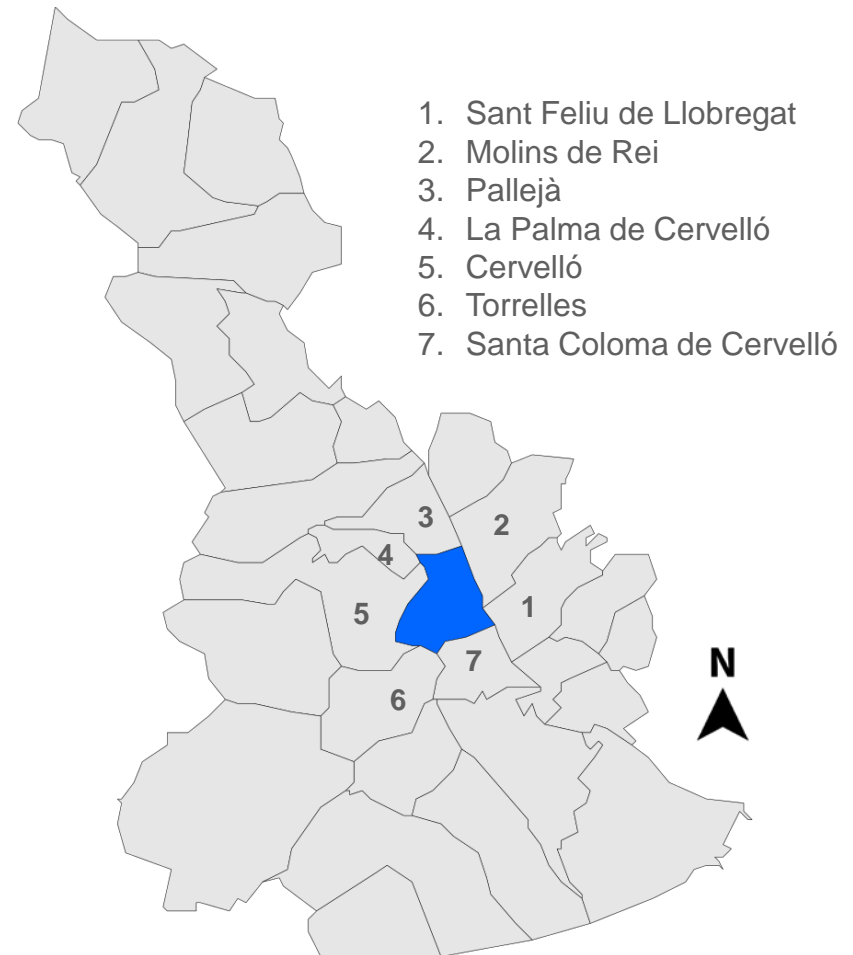

Protecció Civil Operativa Municipal PCOM Sant Vicenç dels Horts

Novembre 2024

Diputació
Barcelona

Dades del municipi

- Municipi pioner en el PCOM
- Població: 28.422 habitants
- Municipi mitjà de l'Àrea Metropolitana de Barcelona
- Límits territorials:
 - Nord: Riera de Cervelló i Pallejà
 - Sud: Riera de Torrelles i Santa Coloma de Cervelló
 - Est: Riu Llobregat i Sant Feliu i Molins de Rei
 - Oest: La Palma de Cervelló, Cervelló i Torrelles de Llobregat